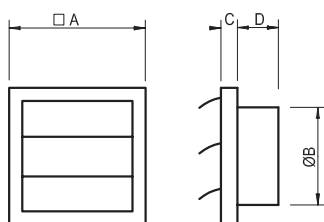

Maatschets

Gegevens met betrekking tot afmetingen (in mm) zijn op afbeelding 1.0 weergegeven

Afmetingen VK

Kleptype	A	B	C	D	E
VK 100	140	98	15	28	
VK 125	160	120	20	30	
VK 200	240	167	193	74	28
VK 250	290	217	243	74	28
VK 315	340	267	293	74	28
VK 355	390	317	343	74	28
VK 400	440	367	393	74	28
VK 450	490	417	443	74	28
VK 500	540	467	493	74	28

Tabel 1.0: Maten VK

Afbeelding 1.0: Maatschets VK

Zehnder VK

Artikeloverzicht

Artikelnummer	Naam
710001000	VK 100
710001200	VK 125
710002000	VK 200
710002500	VK 250
710003000	VK 315
710003500	VK 355
710004000	VK 400
710004510	VK 450
710005010	VK 500