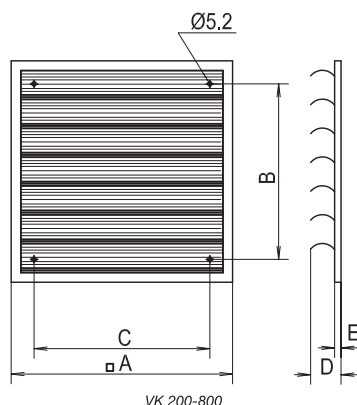

zehnder

always the
best climate

Zehnder VK

Zelfsluitende klep

Zehnder VK

Zelfsluitende klep

Belangrijkste kenmerken

- VK zelfsluitende luchtterugslagklep
- Zelfsluitende klep voor wandmontage aan de uitblaaszijde van de ventilator MR of BS
- Geheel uit kunststof lichtgrijs RAL 9018
- Temperatuurbestendigheid van -30°C tot 70°C.
- Toepasbaar tot een lichtsnelheid van 10 m/s.
- VK 100 en VK 125 zijn voorzien van een ronde aansluiting met afdichtband voor kanalen $\varnothing 100$ resp. 125 mm

Maatschets

Gegevens met betrekking tot afmetingen (in mm) zijn op afbeelding 1.0 weergegeven

Afmetingen VK

Kleptype	A	B	C	D	E
VK 100	140	98	15	28	
VK 125	160	120	20	30	
VK 200	240	167	193	74	28
VK 250	290	217	243	74	28
VK 315	340	267	293	74	28
VK 355	390	317	343	74	28
VK 400	440	367	393	74	28
VK 450	490	417	443	74	28
VK 500	540	467	493	74	28

Tabel 1.0: Maten VK

Afbeelding 1.0: Maatschets VK

Zehnder VK

Artikeloverzicht

Artikelnummer	Naam
710001000	VK 100
710001200	VK 125
710002000	VK 200
710002500	VK 250
710003000	VK 315
710003500	VK 355
710004000	VK 400
710004510	VK 450
710005010	VK 500